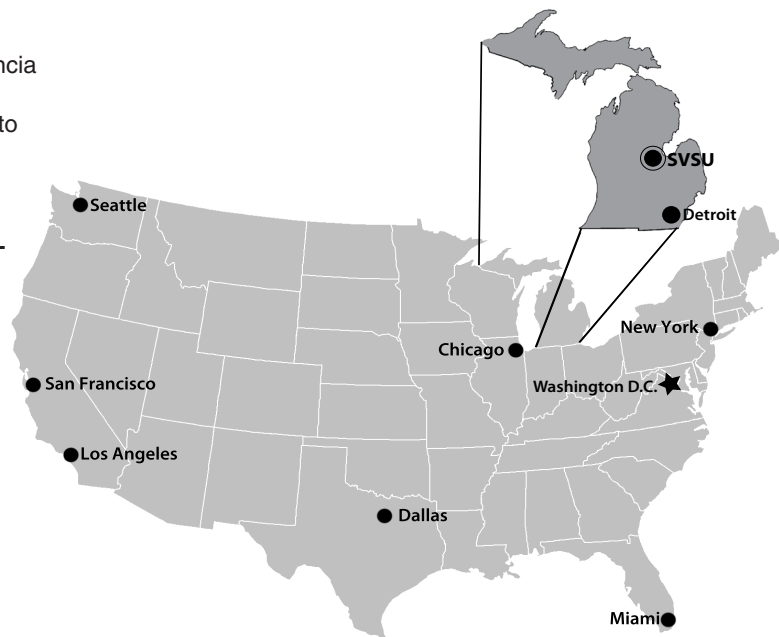

President's International Undergraduate Student Scholarship:

Es una beca (hasta $4,000) disponible a los estudiantes internacionales de pregrado que han logrado un alto nivel académico. No requiere una aplicación.

President's International Graduate Student Scholarship: Es una beca competitiva que provee el pago parcial de la matrícula. Requiere una aplicación.

Red and White Award: Es una beca renovable (en promedio es $8,000) que le permite a estudiantes de México y Canadá pagar matrículas de residentes del estado. La beca cubre todos los niveles y cursos: licenciaturas, maestrías, y cursos de inglés. No requiere una aplicación.

Beca-trabajo: Estudiantes de ambos, licenciatura y maestría, pueden aplicar para obtener empleo en el campus, el cual está limitado a 20 horas por semana mientras haya clases.

REQUERIMIENTOS PARA LA ADMISION

Enviar los siguientes documentos para ser considerado en la admisión de SVSU:

- Aplicación y costo de aplicación: encuentra aplicaciones para admisión e información acerca de costos de aplicación para estudiantes internacionales. <http://www.svsu.edu/oip/internationaladmissions/howtoapply>
- Evidencia de Soporte Financiero: Estado de cuenta bancaria original.
- Copia del Pasaporte

- Credenciales Educativas: Notas oficiales, traducidas al inglés, de todas las instituciones y cualquier universidad que haya atendido de educación secundaria. Se debe recibir documentos originales, no se aceptaran faxes o correos electrónicos de las notas.
- SAT y ACT: no se necesitara enviar la puntuación del SAT o ACT.
- Habilidad en el inglés: Se puede ofrecer admisión condicional si la habilidad en el inglés es menor al requerido.
  - Test of English as a Foreign Language (TOEFL, por su acrónimo en inglés)....500
  - TOEFL Computer.....173
  - TOEFL Internet.....61
  - System International English Language Test (IELTS, por su acrónimo en inglés).....5.5

PLAZOS DE SOLICITUD

Otño.....	15 de julio
Invierno.....	15 de noviembre
Primavera.....	15 de marzo

CONTACTO

Dirección: Office of International Programs
Saginaw Valley State University
7400 Bay Road
University Center, MI 48710
USA
Teléfono: +1-989-964-4473
Correo Electrónico: intadmit@svsu.edu
Pagina Web: www.svsu.edu/oip